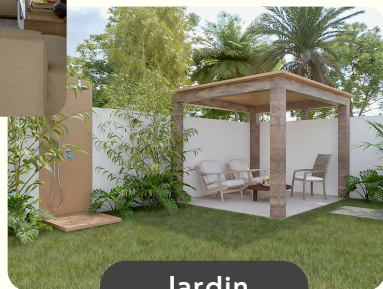

Jardin

SCI VICTORIA

NOUS CONSTRUISONS VOTRE REVE

Bureau technico-commercial
Bingerville Feh Késsé
Cité les Figiers Grâce 1

27 22 31 41 57/ 01 70 12 12 01

www.scivictoria.com