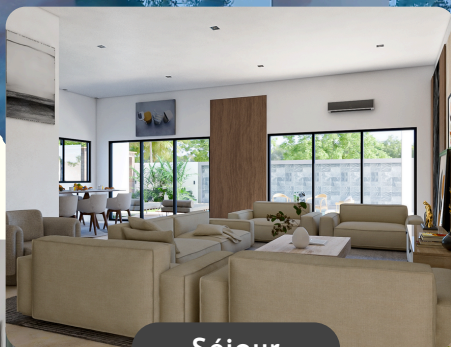

SCI VICTORIA

NOUS CONSTRUISONS VOTRE REVE

Riviera, Abatta

Les résidences Aishwarya

A vendre
**VILLAS DUPLEX
5 PIÈCES**

Haut standing

Réalisez votre rêve de devenir propriétaire d'une villa duplex de standing bâtie sur 300 m² en plein cœur d'Abidjan.

- ✓ 4 chambres
- ✓ 4 salles d'eau
- ✓ Séjour
- ✓ Salle à manger
- ✓ Cuisine européenne
- ✓ Espace de service
- ✓ Garage
- ✓ Piscine
- ✓ Architecture moderne
- ✓ Matériaux et finitions de qualités
- ✓ Belle vue sur le plan lagunaire
- ✓ Ecoles de renom à proximité