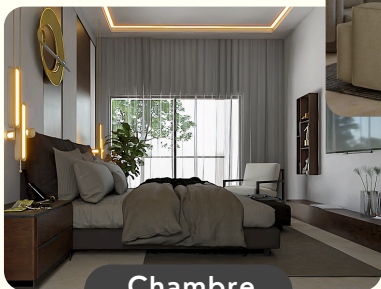

Chambre

SCI VICTORIA

NOUS CONSTRUISONS VOTRE REVE

Bureau technico-commercial
Bingerville Feh Késsé
Cité les Figiers Grâce 1

27 22 31 41 57/ 01 70 12 12 01

www.scivictoria.com